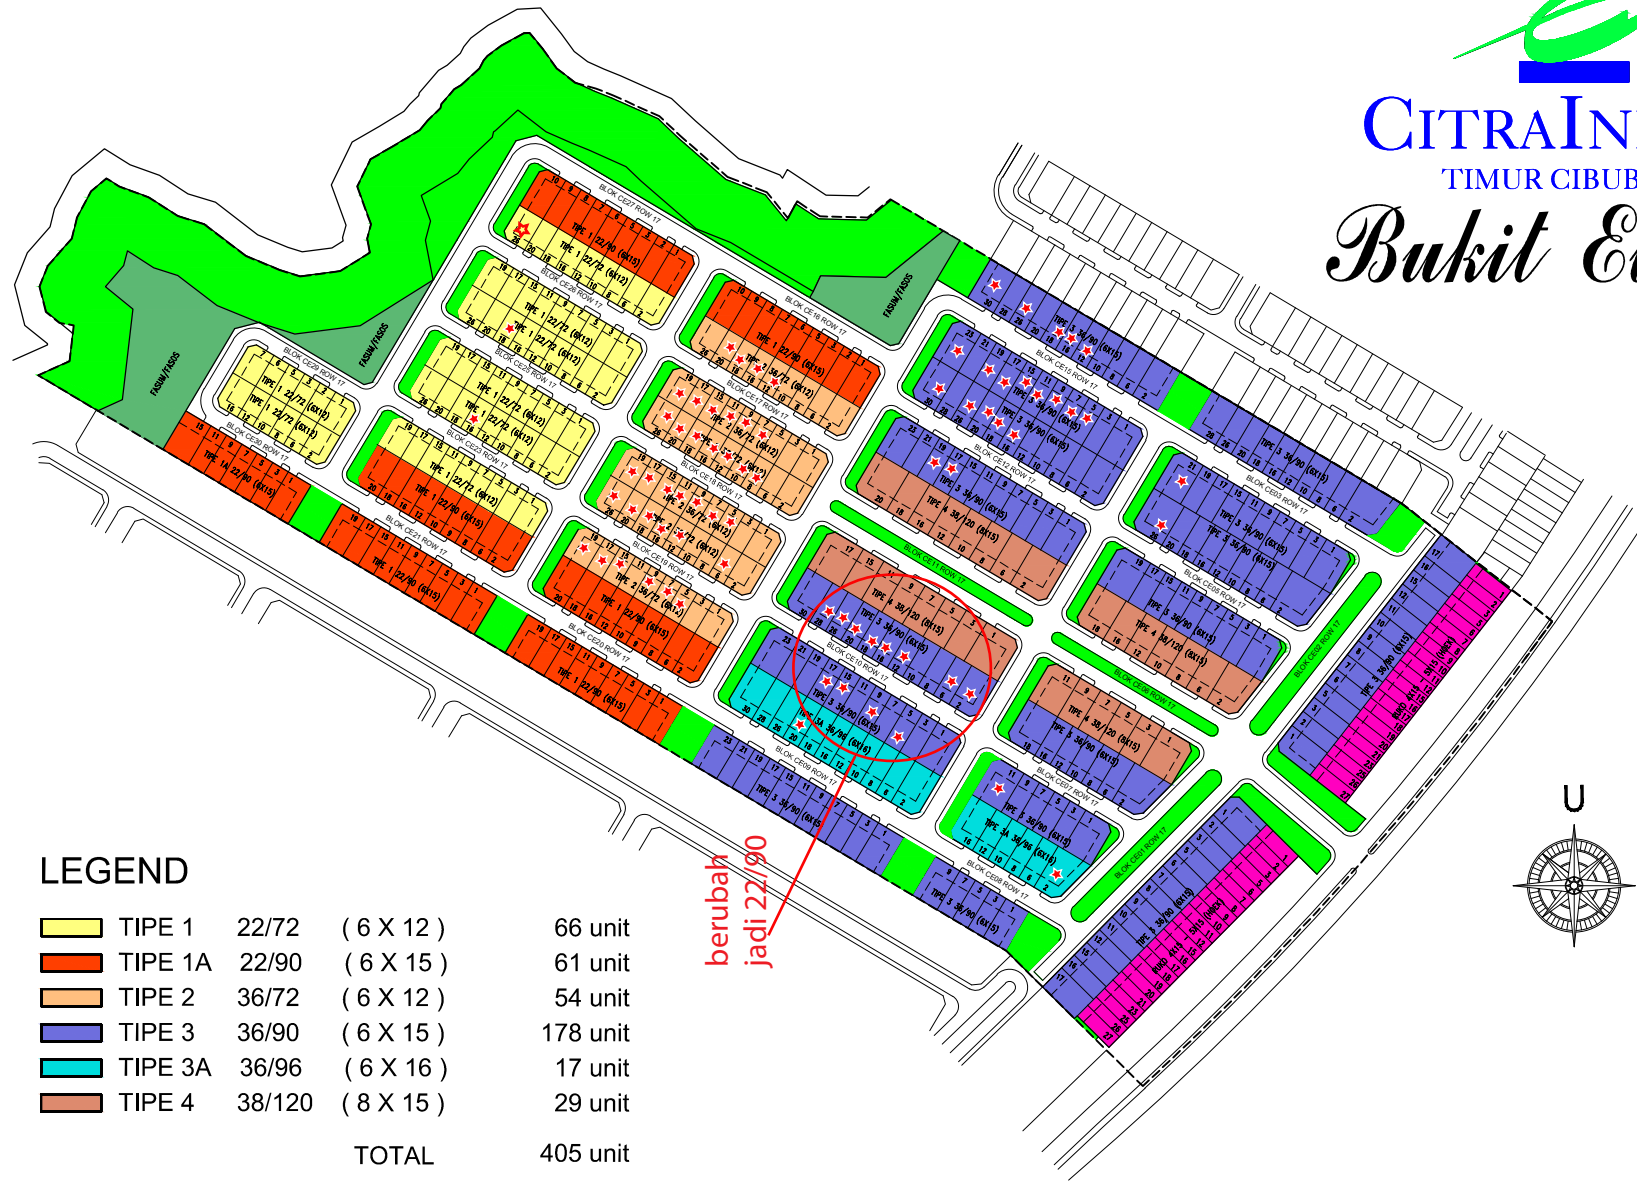

15 SEPTEMBER 2015

CITRA INDAH
TIMUR CIBUBUR

Bukit Ebony

LEGEND

	TIPE 1	22/72	(6 X 12)	66 unit
	TIPE 1A	22/90	(6 X 15)	61 unit
	TIPE 2	36/72	(6 X 12)	54 unit
	TIPE 3	36/90	(6 X 15)	178 unit
	TIPE 3A	36/96	(6 X 16)	17 unit
	TIPE 4	38/120	(8 X 15)	29 unit
TOTAL				405 unit
	RUKO 4 X 15 & 5 X 15 (HOEK)			44 unit
	FASUM / FASOS			
	HIJAU			