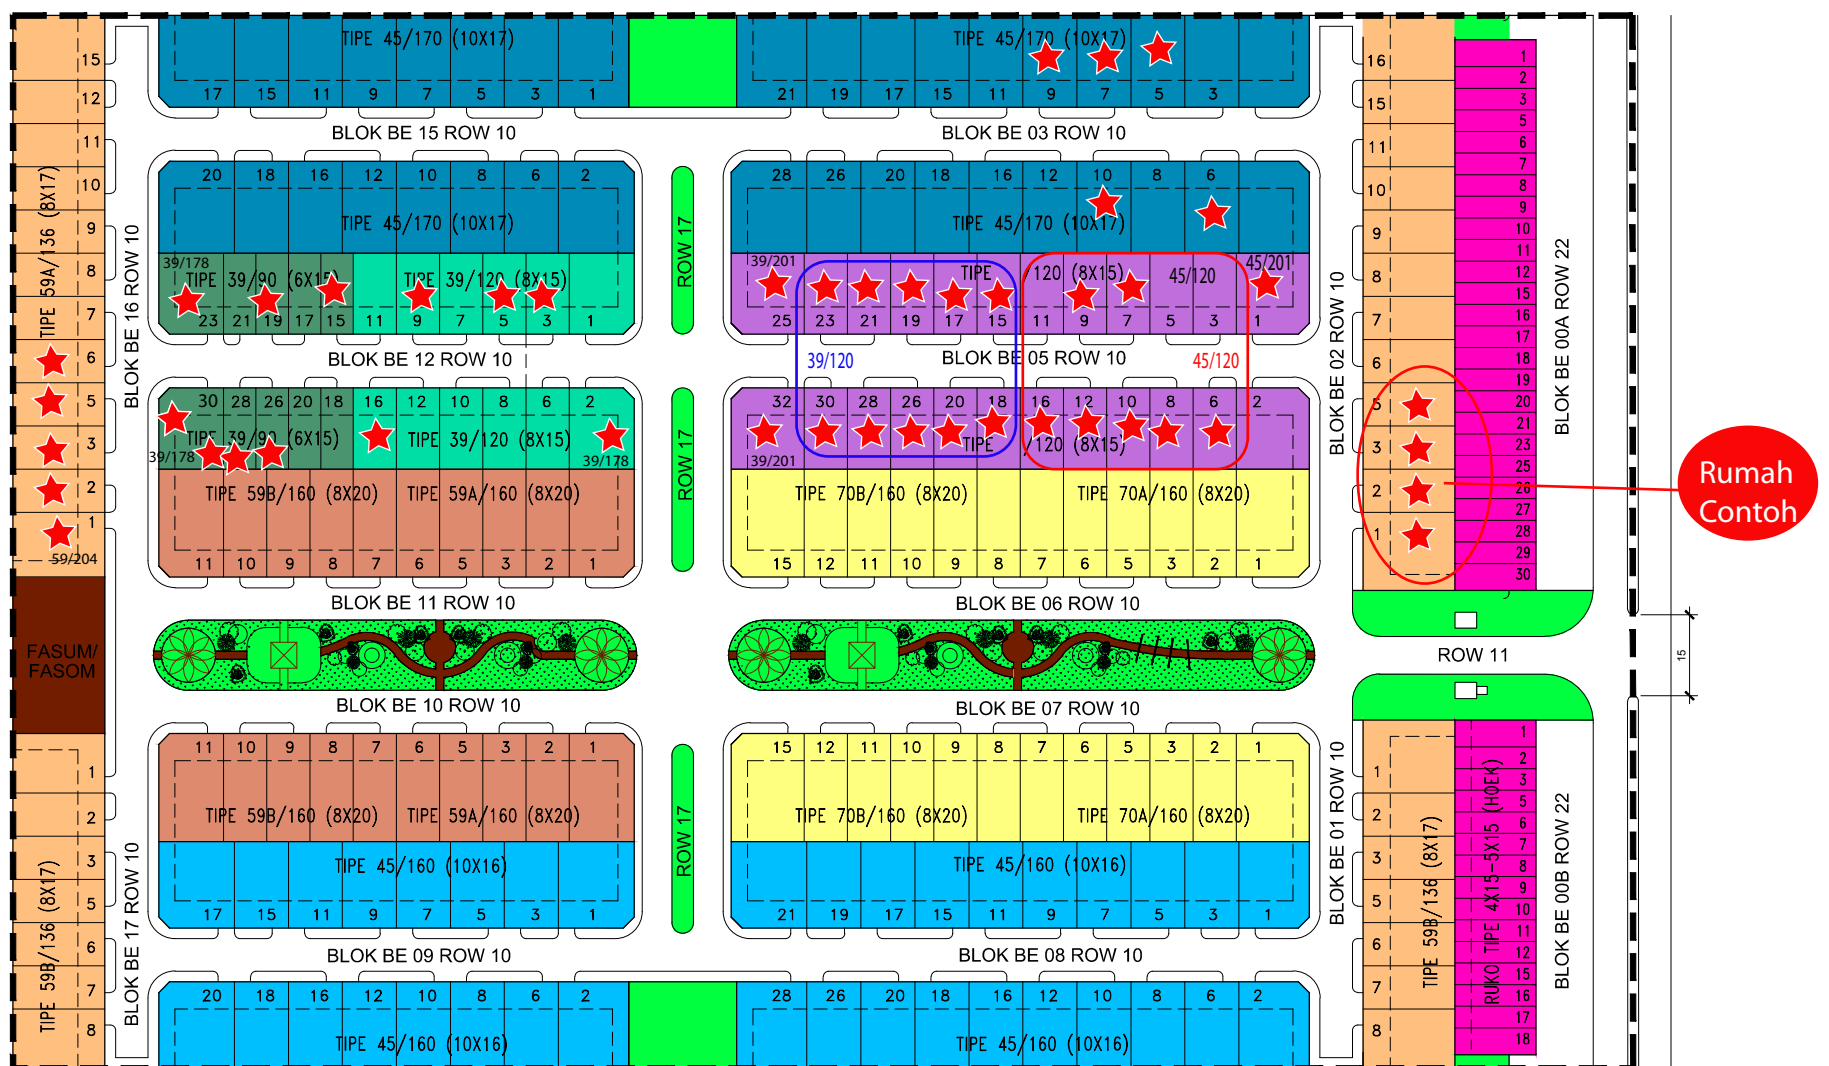

CITRA INDAH CITY
KOTA NUANSA ALAM
TIMUR CIBUBUR

Cluster Bukit Orchid

	ORCHID 1	TIPE 39/90	(6 X 15)	10 unit		RUKO (4 X 15) - (5 X 15)	40 UNIT
	ORCHID 1B	TIPE 39/120	(8 X 16)	16 unit		FASUM / FASOS	
	ORCHID 2	TIPE 45/120	(8 X 16)	24 unit		HIJAU	
	ORCHID 3	TIPE 45/160	(10 X 16)	36 unit			
	ORCHID 3A	TIPE 45/170	(10 X 17)	36 unit			
	ORCHID 4	TIPE 59/136	(8 X 17)	38 unit			
	ORCHID 4A	TIPE 59/160	(8 X 20)	20 unit			
	ORCHID 5	TIPE 70/160	(8 X 20)	24 unit			

JUMLAH 204 unit

★ = masih available   stok update 15 Oktober 2016

fienso.com 08164803147, 021-27386088

<http://citraindahciputra.net>

<http://citraindahciputra.com>