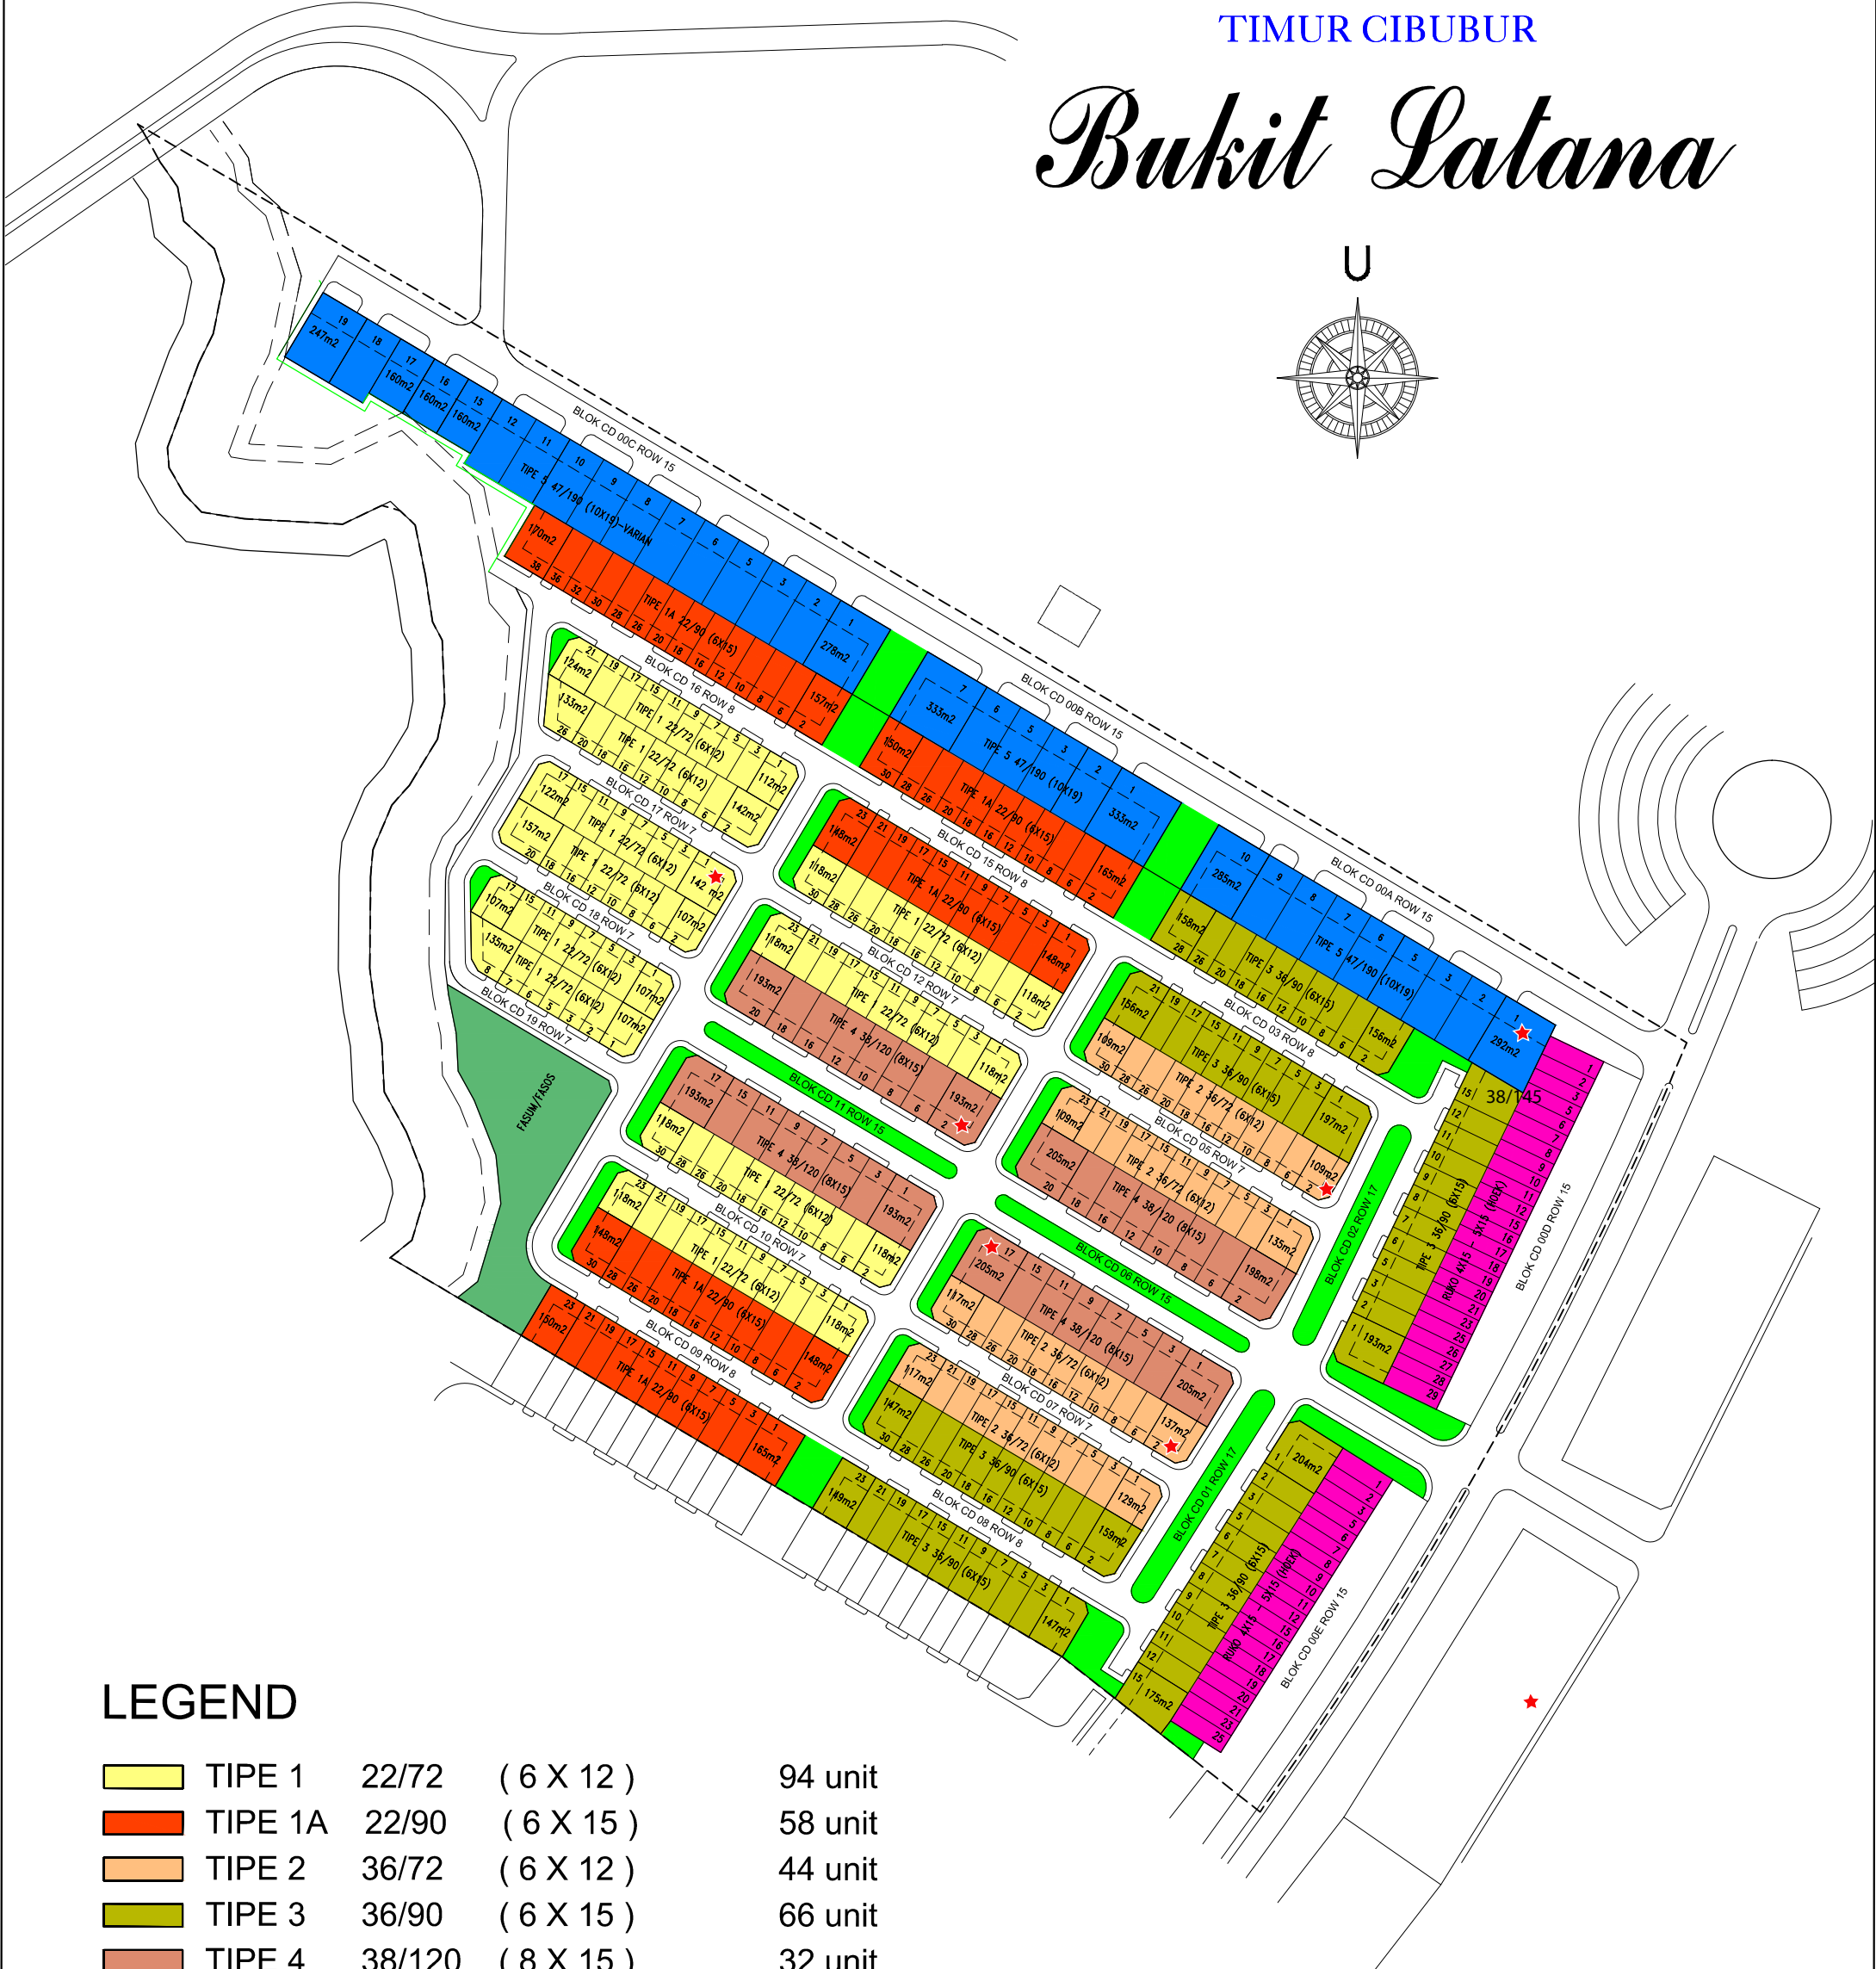

★ = masih available Stok update 27 April 2020

CITRA INDAH
TIMUR CIBUBUR

Bukit Latana

LEGEND

	TIPE 1	22/72	(6 X 12)	94 unit
	TIPE 1A	22/90	(6 X 15)	58 unit
	TIPE 2	36/72	(6 X 12)	44 unit
	TIPE 3	36/90	(6 X 15)	66 unit
	TIPE 4	38/120	(8 X 15)	32 unit
	TIPE 5	47/180	(10 X 18)	31 unit
	TOTAL			325 unit
	RUKO 4 X 15 & 5 X 15 (HOEK)			44 unit
	FASUM / FASOS			
	HIJAU			